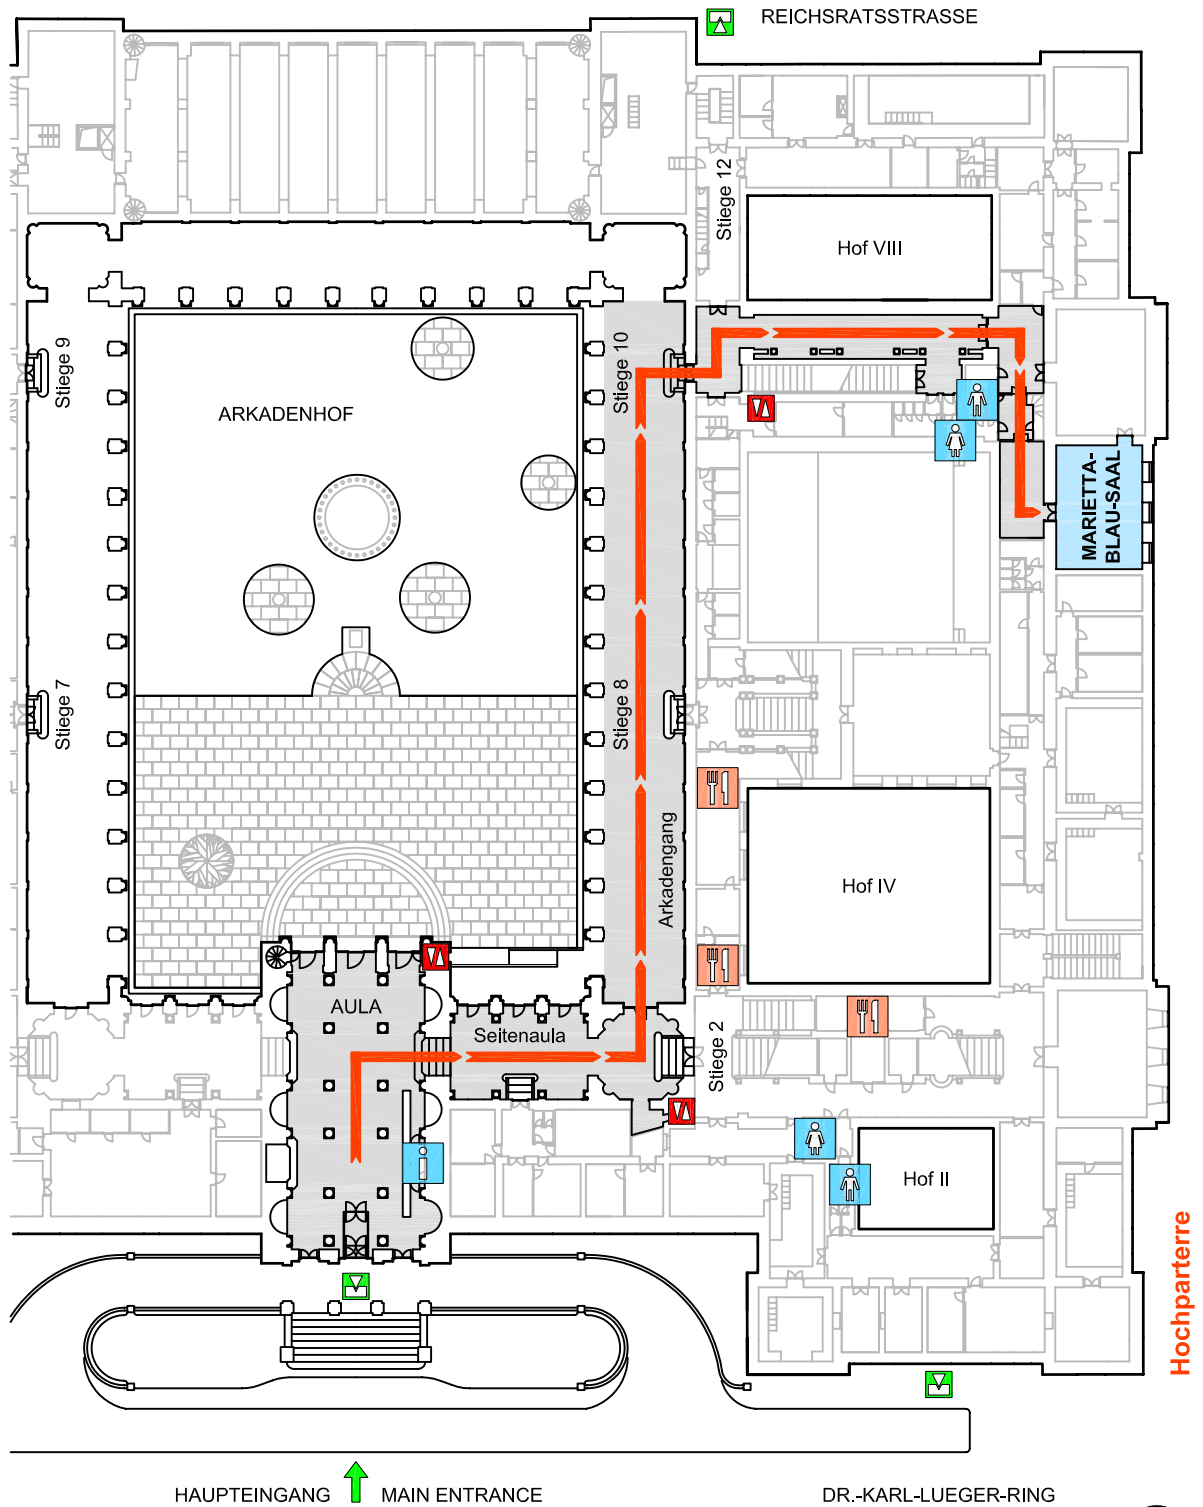

# MARIETTA-BLAU-SAAL

Zugangsplan - Hauptgebäude

universität  
wien

-  Ausgang  
Exit
-  Aufzug  
Elevator
-  Portier  
Information Desk
-  WC Damen  
Ladies
-  WC Herren  
Men